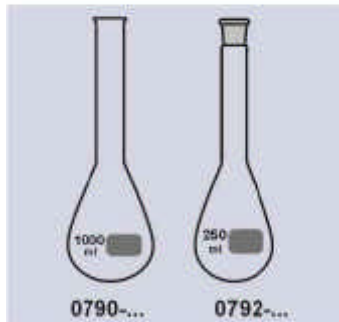

KJELDAHLKOLBEN / Kjeldahl -flasks ; Boro 3.3

Bördelrand			Normschliff		
Inhalt	Best. Nr.	€/ Stück	NS	Best. Nr.	€/ Stück
50 ml	0790-0050-00	4,85	1423	0792-0050-14	9,90
100 ml	0790-0100-00	5,60	14/23	0792-0100-14	10,70
250 ml	0790-0250-00	6,30	29/32	0792-0250-29	14,25
500 ml	0790-0500-00	9,60	29/32	0792-0500-29	15,75
750 ml	0790-0750-00	11,10	29/32	0792-0750-29	19,80
1000 ml	0790-1000-00	12,35	29/32	0792-1000-29	22,80