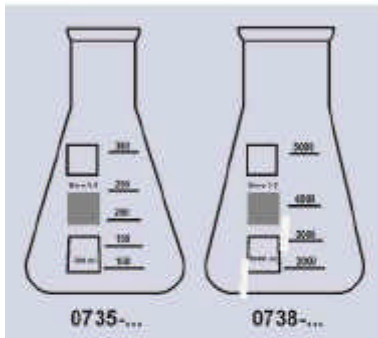

Bechergläser mit Ausguß, Boro3.3 / Beakers with spout

Niedere Form Bördelrand / Low form

Best. Nr.	Inhalt	€/ Stück
0731-10-00010	10 ml	2,95
0731-10-00025	25 ml	2,95
0731-10-00050	50 ml	2,20
0731-10-00100	100 ml	2,00
0731-10-00150	150 ml	2,10
0731-10-00250	250 ml	2,15
0731-10-00400	400 ml	2,65
0731-10-00600	600 ml	3,20
0731-10-00800	800 ml	4,35
0731-10-01000	1000 ml	5,10
0731-10-02000	2000 ml	8,70
0731-10-03000	3000 ml	20,90
0731-10-05000	5000 ml	32,05
0731-10-10000	10000 ml	96,95

Hohe Form Bördelrand / tall form

Best. Nr.	Inhalt	€/ Stück
0731-50-00010	10 ml	2,95
0731-50-00025	25 ml	2,95
0731-50-00050	50 ml	2,20
0731-50-00100	100 ml	2,05
0731-50-00150	150 ml	2,15
0731-50-00250	250 ml	2,20
0731-50-00400	400 ml	2,75
0731-50-00600	600 ml	3,20
0731-50-00800	800 ml	4,40
0731-50-01000	1000 ml	5,20
0731-50-02000	2000 ml	8,80
0731-50-03000	3000 ml	21,45

ERLENMEYER-KOLBEN / ERLENMEYER-FLASKS
Enghals Bördelrand

Best. Nr.	Inhalt	€/ Stück
0735-10-0050	50 ml	2,65
0735-10-0100	100 ml	2,45
0735-10-0200	200 ml	2,45
0735-10-0250	250 ml	2,65
0735-10-0300	300 ml	2,75
0735-10-0500	500 ml	3,10
0735-10-1000	1000 ml	5,40
0735-10-2000	2000 ml	10,80
0735-10-5000	5000 ml	
0735-10-9900	10000 ml	