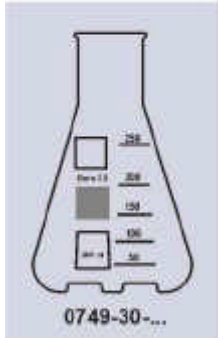

Inhalt	ISO-Gewinde GL	Klarglas / clear glass		BRAUNGLAS / amber glass	
		Best. Nr.	€/ Stück	Best. Nr.	€/ Stück
50ml	25	0748-10-0050	13,80	0748-50-0050	21,00
100 ml	25	0748-10-0100	14,50	0748-50-0100	21,80
250 ml	32	0748-10-0250	15,20	0748-50-0250	22,60
500 ml	32	0748-10-0500	16,50	0748-50-0500	24,00
1000 ml	32	0748-10-1000	18,40	0748-50-1000	28,80
2000 ml	45	0748-10-2000	27,50	0748-50-2000	39,00