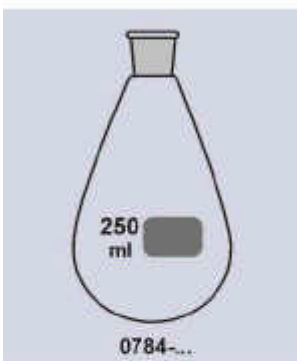

BIRNENKOLBEN ; Boro 3.3 / FLASKS pear shaped

Inhalt	NS	Karglas / clear glass	Braunglas / amber glass
10 ml	14/23	0784-14-010	0784-22-010
25 ml	14/23	0784-14-025	0784-22-025
50 ml	14/23	0784-14-050	0784-22-050
100 ml	14/23	0784-14-100	0784-22-100
250 ml	14/23	0784-14-250	0784-22-250
50 ml	29/32	0784-55-005	0784-66-005
100 ml	29/32	0784-55-011	0784-66-011
250 ml	29/32	0784-55-012	0784-66-012
500 ml	29/32	0784-55-013	0784-66-013
1000 ml	29/32	0784-55-014	0784-66-014