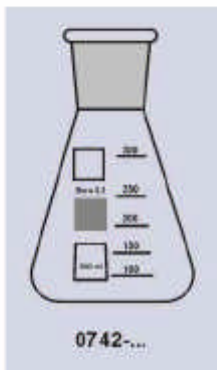

Inhalt	Klartglas clear glass		Braunglas amber glass	
		Best. Nr.	€/ Stück	Best. Nr.	€/ Stück
NS14,5/23	10 ml	0740-10-004	5,10	0740-50-004	7,60
	25 ml	0740-10-010	5,30	0740-50-010	7,85
	50 ml	0740-10-012	5,75	0740-50-012	8,60
	100 ml	0740-10-016	6,75	0740-50-016	10,10
NS18,8/26	25 ml	0741-10-011	6,75	0741-50-011	10,10
	50 ml	0741-10-013	7,05	0741-50-013	10,60
	100 ml	0741-10-017	7,85	0741-50-017	11,75
	200 ml	0741-10-020	10,70	0741-50-020	15,95
	250 ml	0741-10-024	10,80	0741-50-024	16,05
NS24/29	300 ml	0741-10-028	11,90	0741-50-028	17,20
	50 ml	0742-10-014	7,15	0742-50-014	10,15
	100 ml	0742-10-018	7,45	0742-50-018	10,95
	200 ml	0742-10-021	7,60	0742-50-021	11,40
	250 ml	0742-10-025	7,90	0742-50-025	11,70
	300 ml	0742-10-029	8,70	0742-50-029	12,85
	500 ml	0742-10-032	9,35	0742-50-032	14,05
1000 ml	0742-10-035	13,90	0742-50-035	22,65	
2000 ml	0742-10-038	26,15	0742-50-038	39,30	
NS29,2/32	50 ml	0743-10-015	6,70	0743-50-015	9,75
	100 ml	0743-10-019	6,30	0743-50-019	9,35
	200 ml	0743-10-022	6,75	0743-50-022	10,10
	250 ml	0743-10-026	6,85	0743-50-026	10,60
	300 ml	0743-10-030	7,60	0743-50-030	11,40
	500 ml	0743-10-033	9,35	0743-50-033	14,05
	1000 ml	0743-10-036	13,90	0743-50-036	19,85
2000 ml	0743-10-039	26,15	0743-50-039	37,20	
NS45/40	200 ml	0744-10-023	11,70	0744-50-023	17,50
	250 ml	0744-10-027	12,40	0744-50-027	18,40
	300 ml	0744-10-031	13,65	0744-50-031	20,00
	500 ml	0744-10-034	15,45	0744-50-034	22,65
	1000 ml	0744-10-037	17,65	0744-50-037	25,45
	2000 ml	0744-10-040	29,30	0744-50-040	41,95
5000 ml	0744-10-050	72,30	0744-50-050	107,80	
NS60/46	1000 ml	0744-60-01000	32,45	0744-61-01000	48,65
NS71/51	2000 ml	0744-71-02000	54,90	0744-72-02000	81,95