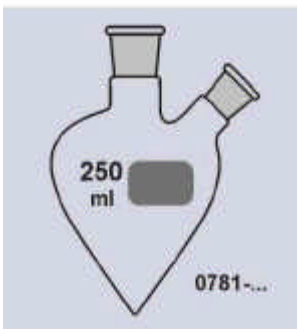

ZWEIHALSSPITZKOLBEN / FLASKS pear shaped ,two necks

Seitenhals schräg / necks angled

Inhalt	MH-NS	SH-NS	Best. Nr.	€/ Stück
10 ml	14/23	14/23	0782-0010-14	8,05
25 ml	14/23	14/23	0782-0025-14	10,20
10 ml	19/26	14/23	0782-0010-19	10,65
25 ml	19/26	14/23	0782-0025-19	11,85
50 ml	19/26	14/23	0782-0050-19	12,45
100 ml	19/26	14/23	0782-0100-19	15,05
250 ml	19/26	14/23	0782-0250-19	20,35