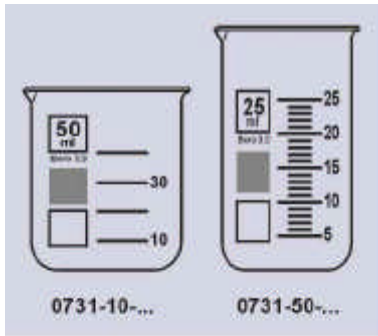

Bechergläser mit Ausguß, Boro3.3 / Beakers with spout

Niedere Form Bördelrand / Low form

Best. Nr.	Inhalt	€/ Stück
0731-10-00010	10 ml	2,95
0731-10-00025	25 ml	2,95
0731-10-00050	50 ml	2,20
0731-10-00100	100 ml	2,00
0731-10-00150	150 ml	2,10
0731-10-00250	250 ml	2,15
0731-10-00400	400 ml	2,65
0731-10-00600	600 ml	3,20
0731-10-00800	800 ml	4,35
0731-10-01000	1000 ml	5,10
0731-10-02000	2000 ml	8,70
0731-10-03000	3000 ml	20,90
0731-10-05000	5000 ml	32,05
0731-10-10000	10000 ml	96,95

Hohe Form Bördelrand / tall form

Best. Nr.	Inhalt	€/ Stück
0731-50-00010	10 ml	2,95
0731-50-00025	25 ml	2,95
0731-50-00050	50 ml	2,20
0731-50-00100	100 ml	2,05
0731-50-00150	150 ml	2,15
0731-50-00250	250 ml	2,20
0731-50-00400	400 ml	2,75
0731-50-00600	600 ml	3,20
0731-50-00800	800 ml	4,40
0731-50-01000	1000 ml	5,20
0731-50-02000	2000 ml	8,80
0731-50-03000	3000 ml	21,45

ERLENMEYER-KOLBEN / ERLENMEYER-FLASKS
Enghals Bördelrand

Best. Nr.	Inhalt	€/ Stück
0735-10-0050	50 ml	2,65
0735-10-0100	100 ml	2,45
0735-10-0200	200 ml	2,45
0735-10-0250	250 ml	2,65
0735-10-0300	300 ml	2,75
0735-10-0500	500 ml	3,10
0735-10-1000	1000 ml	5,40
0735-10-2000	2000 ml	10,80
0735-10-5000	5000 ml	
0735-10-9900	10000 ml	