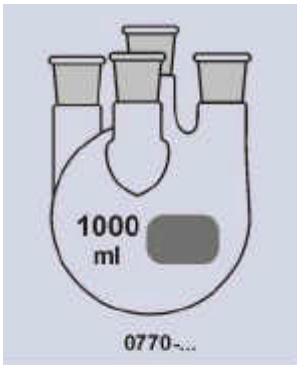

VIERHALSKOLBEN , Hälse gerade , NS 29/32

Best. Nr.	Inhalt	Schliff	€/ Stück
0770-0250-29	250 ml	4 X NS 29	28,60
0770-0500-29	500 ml	4 X NS 29	32,45
0770-1000-29	1000 ml	4 X NS 29	46,55
0770-2000-29	2000 ml	4 X NS 29	60,50
0770-6000-29	6000 ml	4 X NS 29	160,30
0770-9999-29	10000 ml	4 X NS 29	256,30