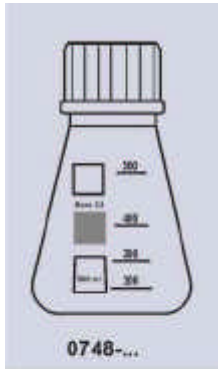

Erlenmeyerkolben mit ISO-Gewinde, m. Schraubverschluß-Kappe Rot Screwthread Erlenmeyer flasks , with screw-cap